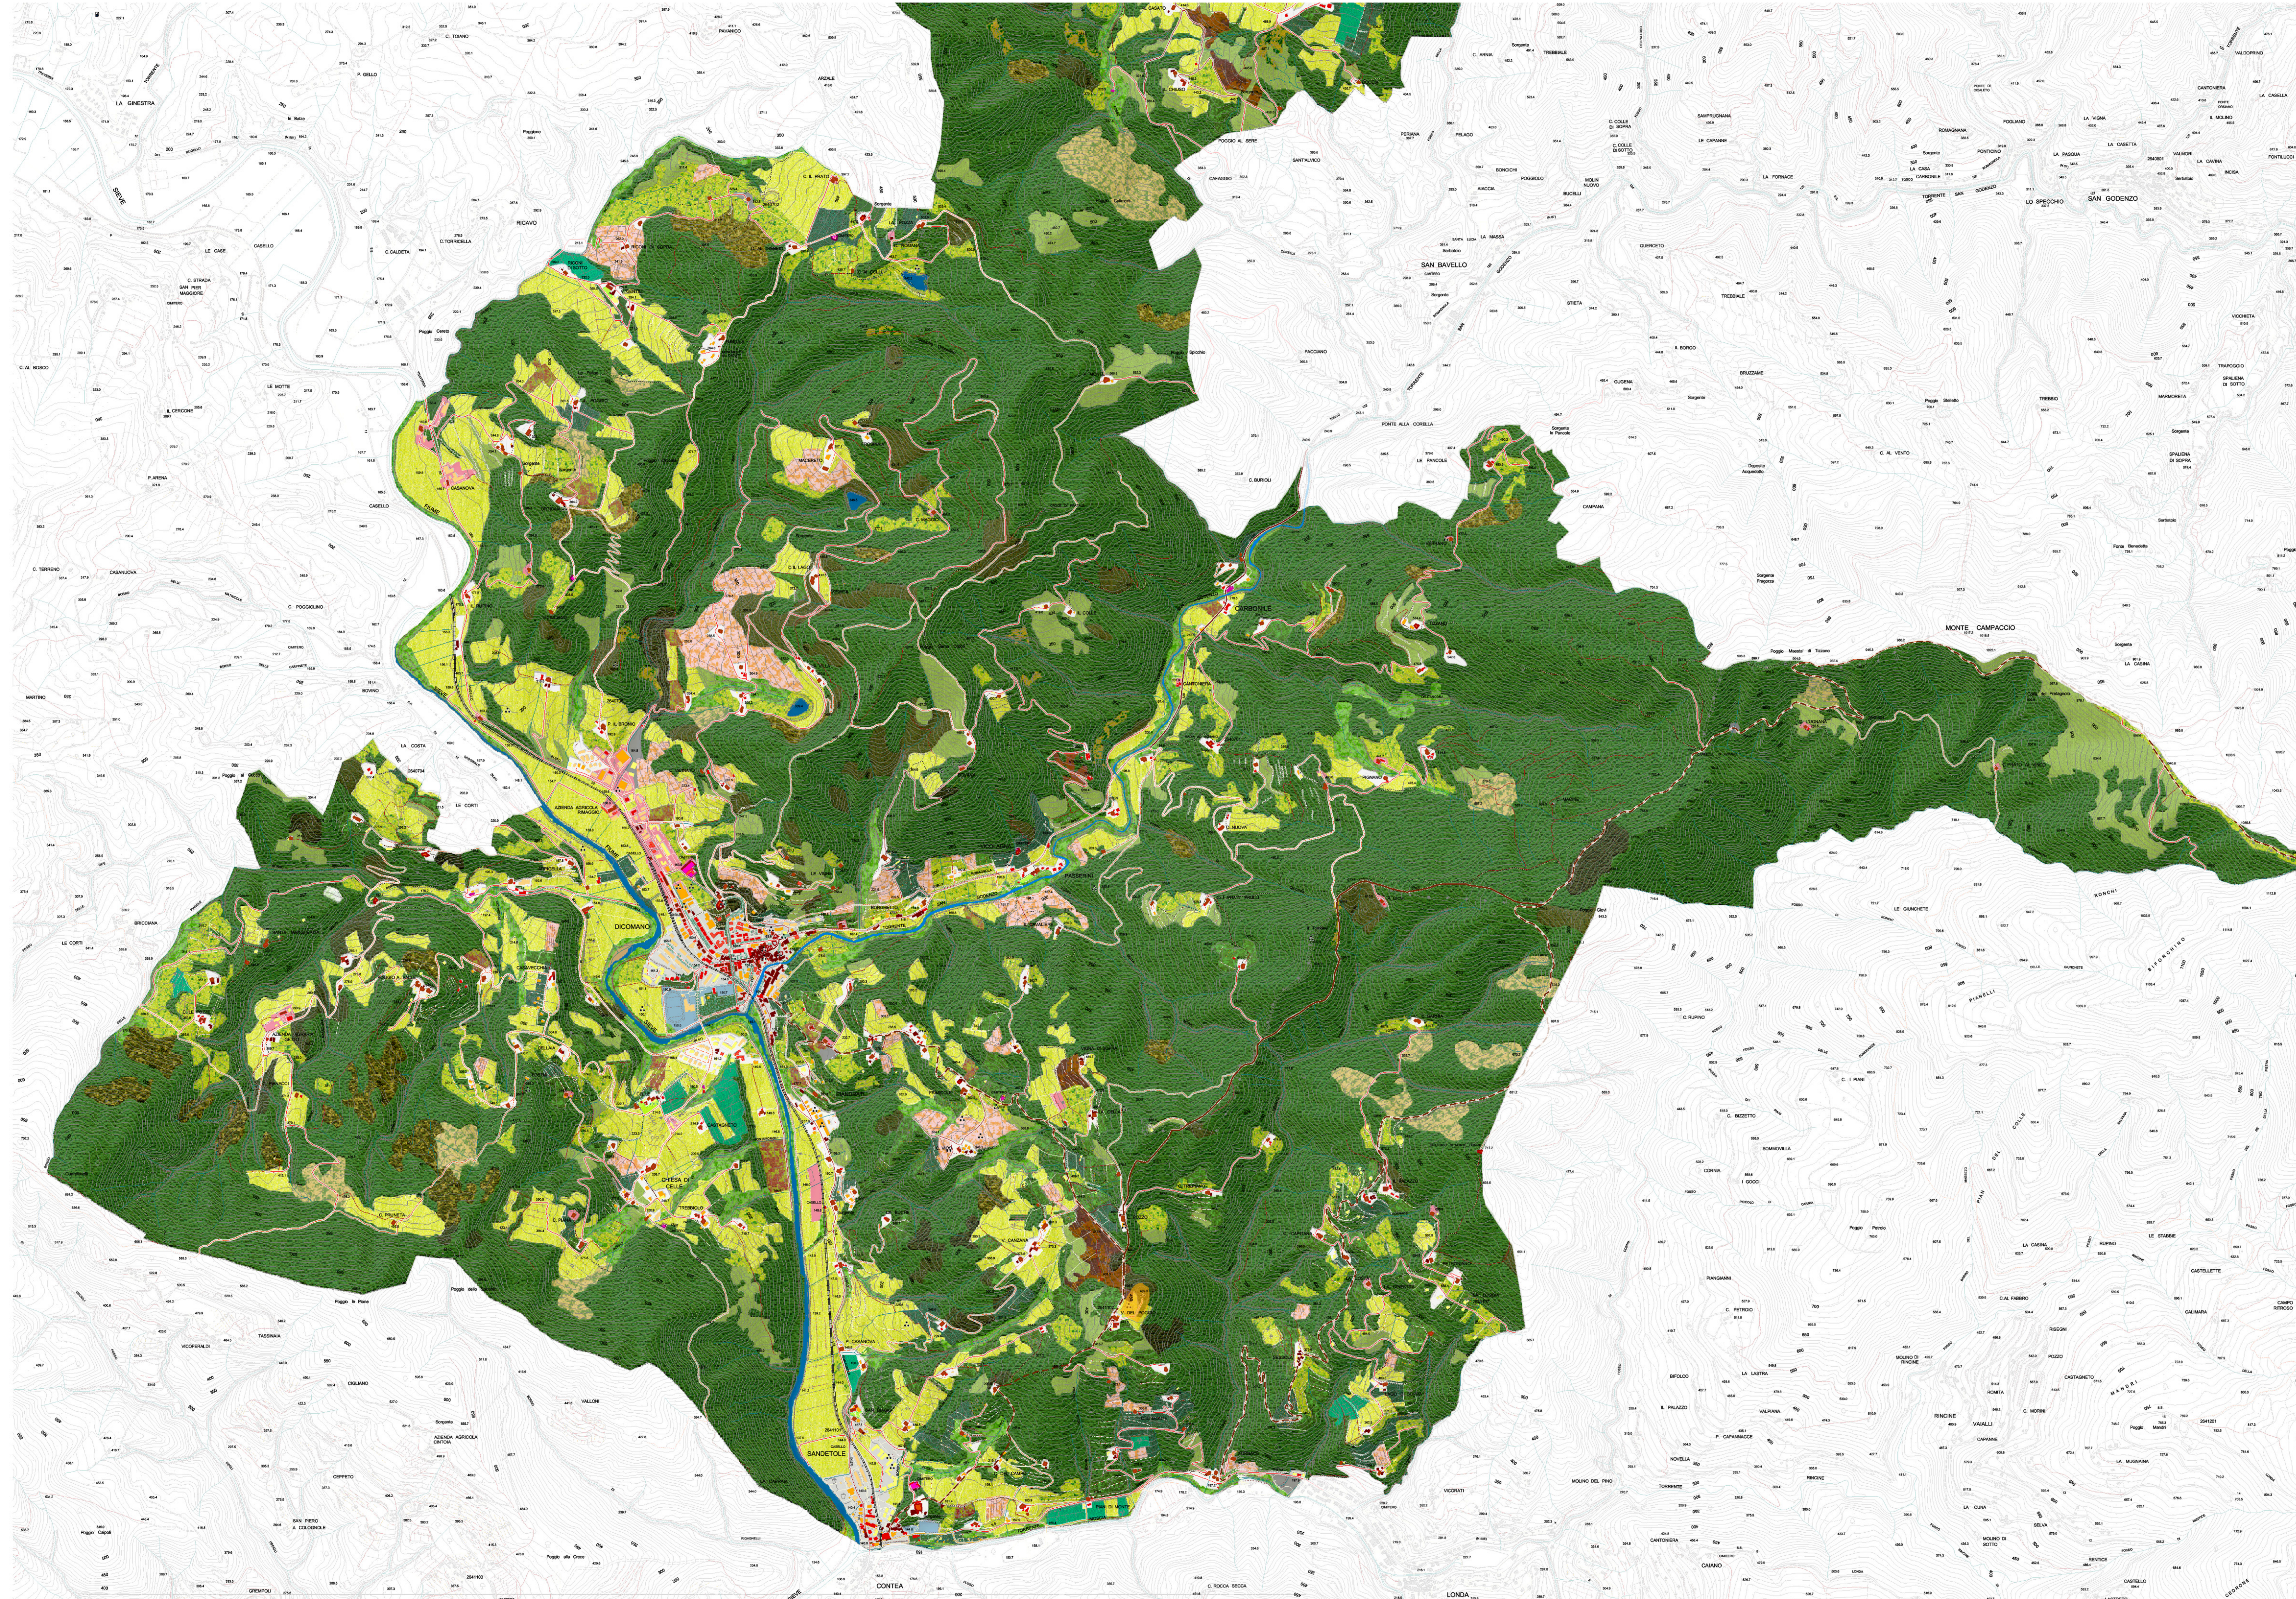

PIANO STRUTTURALE

COMUNE DI DICOMANO

Le trame storiche dei luoghi abitati

Territorio aperto, ambiente e paesaggio

Corsi d'acqua [Icona]	Fitoriduzione [Icona]	Cespuglieti e arbusteti [Icona]	Prati e pascoli [Icona]
Terrazzamenti e ciglionamenti [Icona]	Boschi di conifere [Icona]	Oliveti [Icona]	Seminatorio in aree irrigue [Icona]
Formazioni ripariali [Icona]	Bosco di latifoglie [Icona]	Castagneto da frutto [Icona]	Vigneti [Icona]